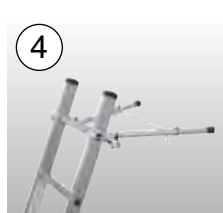

MONTO®

Létrafokos sokcélú létra

Tribilo®

Háromrészes alumínium sokcélú létra, amely támasztó-, toló- és állólétraként is használható a kitolható létrarésszel.

- + A könnyű kezelhetőség érdekében porfestett acél vezetőprofilok
- + Az automatikusan reteszelő rögzítőkampók (AutoSnap rendszer) a biztonságos szállítást szolgálják
- + Szétcsúszást gátló időjárásálló és szakadásbiztos hevederek
- + A széles kitémasztó biztonságos munkavégzést tesz lehetővé
- + Csúszásbiztos lábdugók (SafetyCap)

Cikkszám
122063

Létrarögzítő tüske (párban)

- + A szakmai szövetség balesetvédelmi előírásai szerint lágy/termő talajon létrarögzítő tuskékat kell használni
- + Kitámasztóval ellátott létrákhoz is használható
- + 64 x 25 mm és 97 x 25 mm közötti keresztmetszetű szárakhoz használható
- + TÜV minősítéssel

Cikkszám
121400

Szárhosszabbító

- + Szintkülönbségek, pl. lépcsőfokok, szegélykövek stb. kiegyenlítésére
- + Fokozatmentesen állítható max. 600 mm-ig
- + 64 x 25 mm és 97 x 25 mm közötti keresztmetszetű szárakhoz használható
- + TÜV minősítéssel

Cikkszám
122292

Távtartó

- + Nehezen hozzáférhető munkahelyekhez, pl. falkiugrások, tetőkiugrások stb.
- + 600 mm-ig kihúzható teleszkópos támaszok
- + 64 x 25 mm és 97 x 25 mm közötti keresztmetszetű szárakhoz használható
- + TÜV minősítéssel