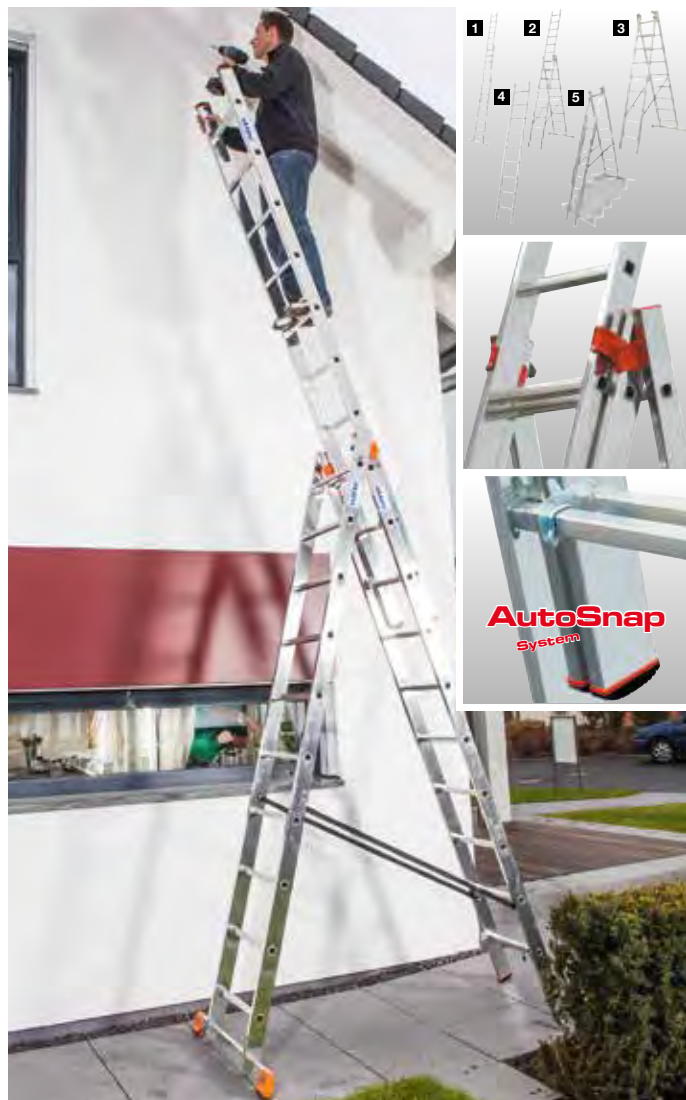

MONTO®

Létrafokos sokcélú létra

Tribilo®

Háromrészes alumínium sokcélú létra, amely támasztó-, toló- és állólétraként is használható a kitolható létrarésszel.

- + A könnyű kezelhetőség érdekében porfestett acél vezetőprofilok
- + Az automatikusan reteszelő rögzítőkampók (AutoSnap rendszer) a biztonságos szállítást szolgálják
- + Szétcsúszást gátló időjárásálló és szakadásbiztos hevederek
- + A széles kitémasztó biztonságos munkavégzést tesz lehetővé
- + Csúszásbiztos lábdugók (SafetyCap)

i Az alábbi létrák használhatók lépcsőn:
Cikkszám 121226 – 3x8 fokok
Cikkszám 121240 – 3x10 fokok
Cikkszám 121257 – 3x12 fokok